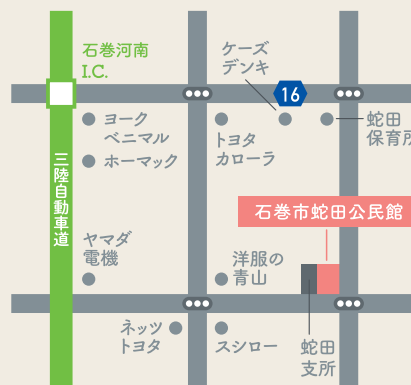

登米・石巻圏域エリアでの説明会の場所と日時

場所

石巻市蛇田公民館 会議室B・C

〒986-0868 宮城県石巻市恵み野二丁目11番地1

日時

2022年

3/27

日
13:30-16:00

社会福祉法人 仙台キリスト教育院

みやぎ里親支援センターけやき

TEL 022-718-1031 FAX 022-343-8144

管轄児童相談所

宮城県東部児童相談所

〒986-0850 宮城県石巻市あゆみ野五丁目7番地

TEL: 0225-95-1121