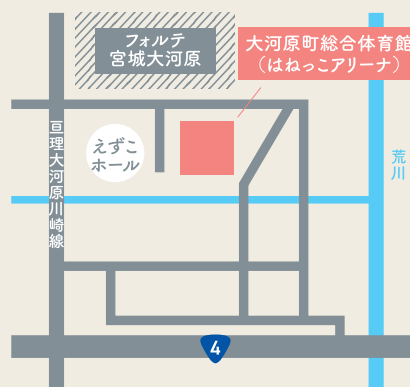

仙南エリアでの説明会の場所と日時

場所

大河原町総合体育館(はねっこアリーナ)

会議室1、研修室

〒989-1267 宮城県柴田郡大河原町字小島1-7

日時 2022年

7/31

日

13:30-16:00

社会福祉法人 仙台キリスト教育院

みやぎ里親支援センターけやき

TEL 022-718-1031 FAX 022-343-8144

管轄児童相談所

宮城県中央児童相談所

〒981-1217 宮城県名取市美田園二丁目1番4号

TEL: 022-784-3583